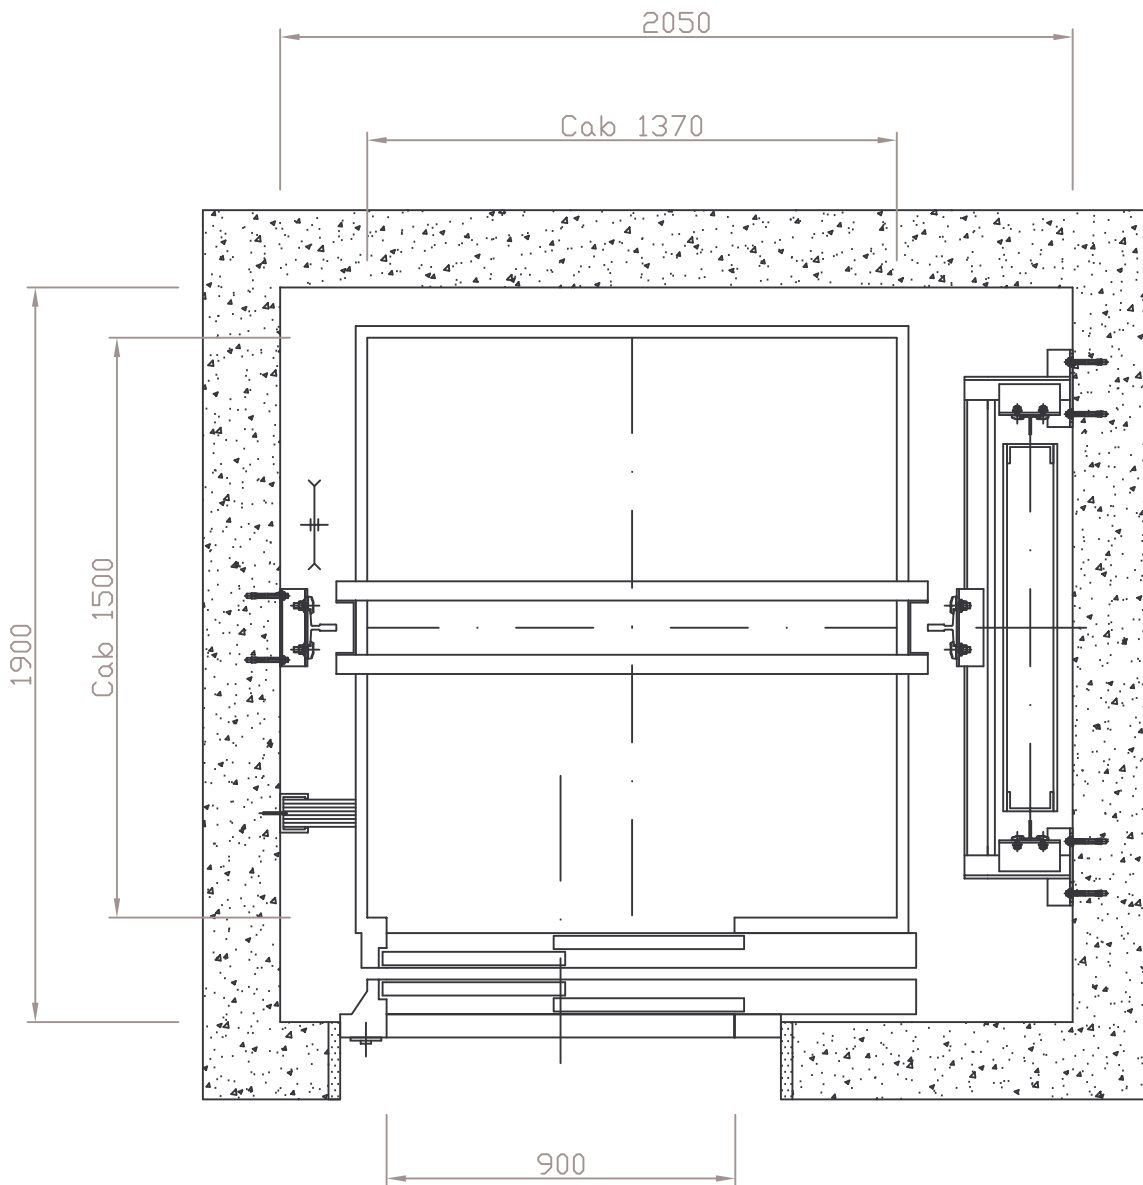

860 Kg

860 Kg ARGANO CAPIENZA 11 PERSONE

860 Kg

Giammarco[®]
ASCENSORI s.r.l.

GIAMMARCO ASCENSORI
Via Stadio a Monte 1° Trav. n. 5/A-B
89100 Reggio Calabria
Tel. 0965 592169 Fax 0965 594909
www.giammarcoascensori.it
info@giammarcoascensori.it