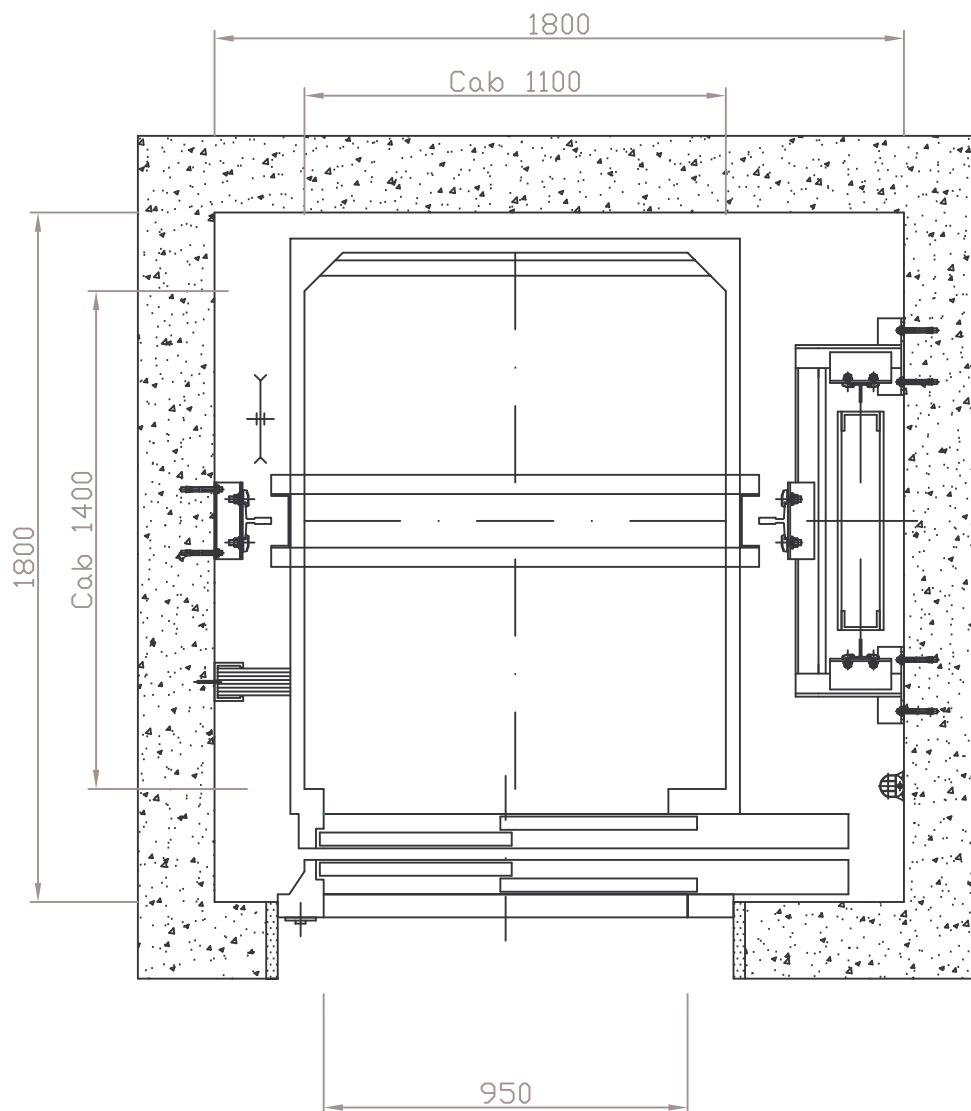

630 Kg

630 Kg ARGANO CAPIENZA 8 PERSONE

630 Kg

Giammarco®
ASCENSORI

GIAMMARCO ASCENSORI
Via Stadio a Monte I° Trav. n. 5/A-B
89100 Reggio Calabria
Tel. 0965 592169 Fax 0965 594909
www.giammarcoascensori.it
info@giammarcoascensori.it