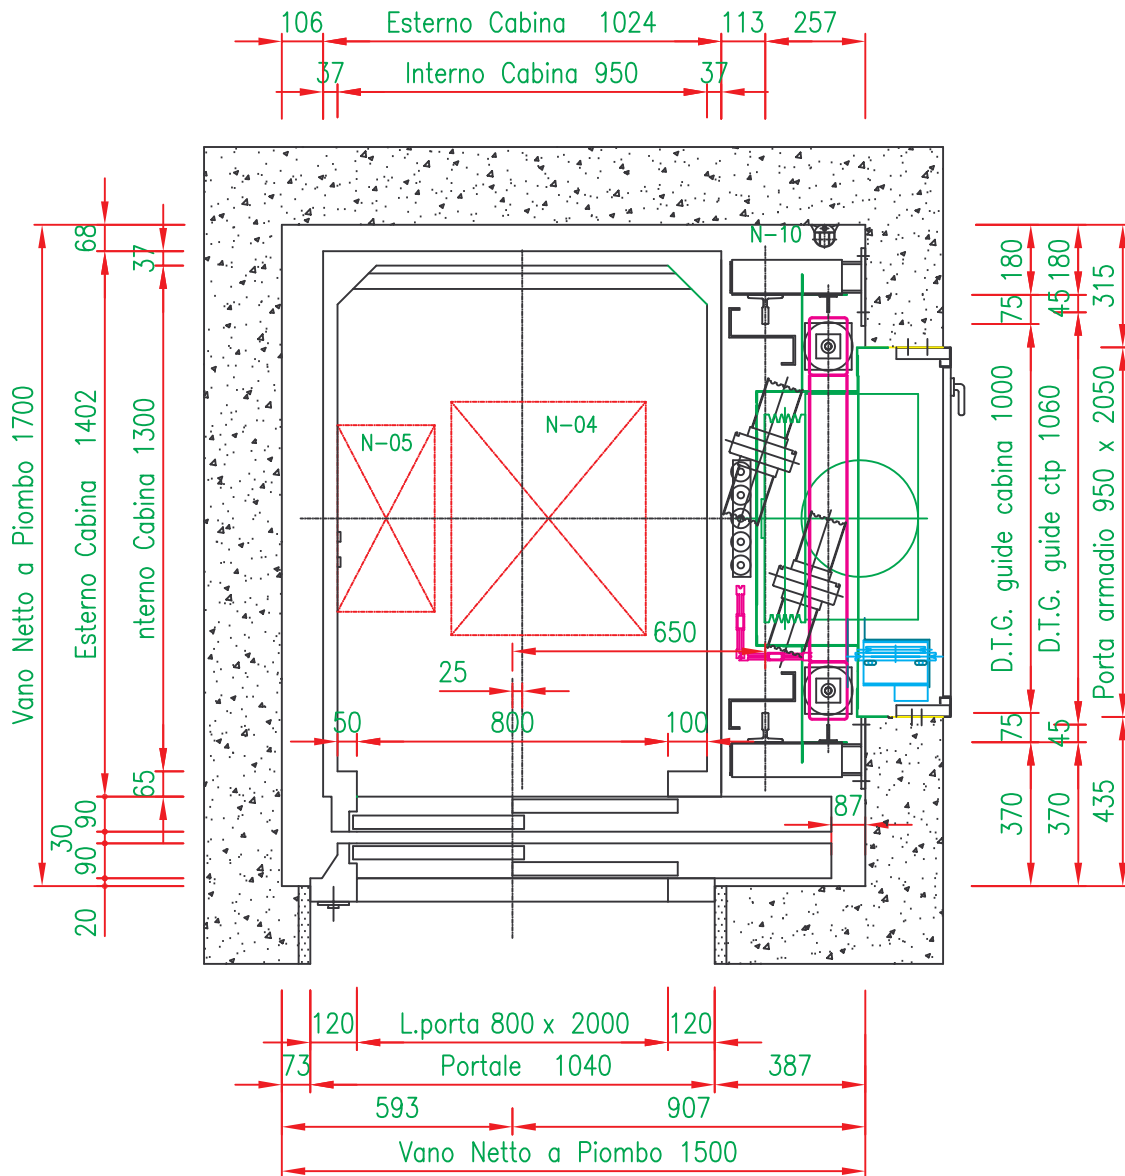

450 Kg

ARGANO IN BASSO CAPIENZA 6 PERSONE
Velocità 1 m/sec

450 Kg

Giammarco®
ASCENSORI s.r.l.

GIAMMARCO ASCENSORI
Via Stadio a Monte I° Trav. n. 5/A-B
89100 Reggio Calabria
Tel. 0965 592169 Fax 0965 594909
www.giammarcoascensori.it
info@giammarcoascensori.it