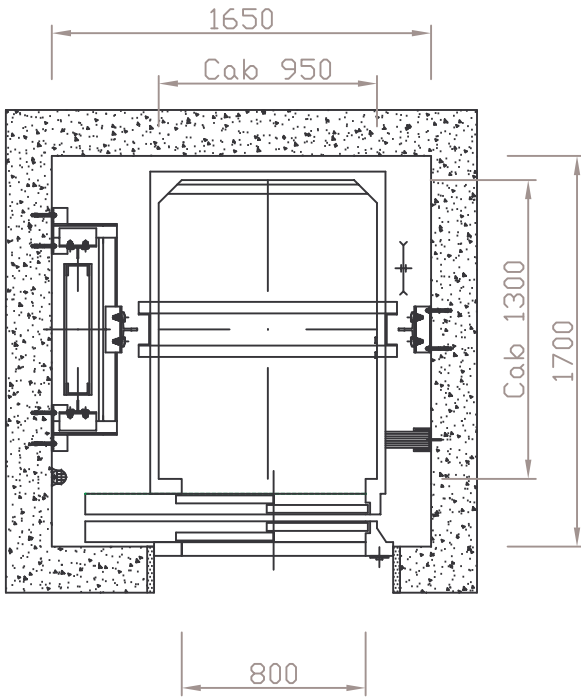

450 Kg

450 Kg ARGANO CAPIENZA 6 PERSONE

450 Kg

**Giammarco**®  
ASCENSORI s.r.l.

GIAMMARCO ASCENSORI  
Via Stadio a Monte I° Trav. n. 5/A-B  
89100 Reggio Calabria  
Tel. 0965 592169 Fax 0965 594909  
www.giammarcoascensori.it  
info@giammarcoascensori.it