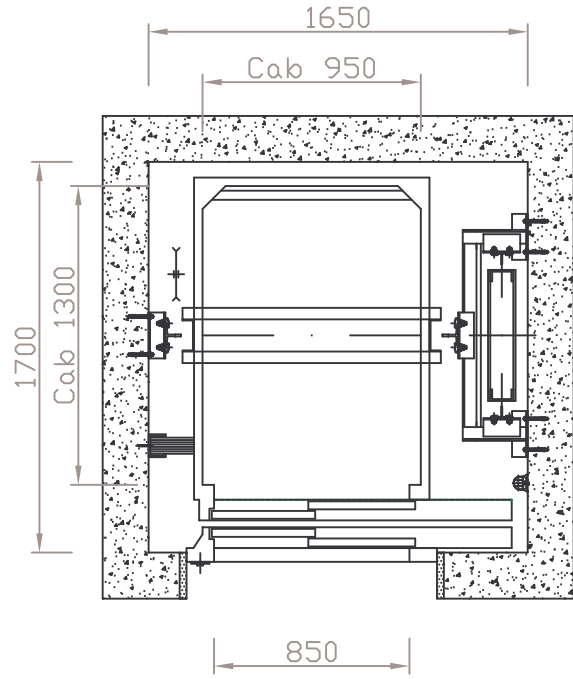

450 Kg

450 Kg ARGANO CAPIENZA 6 PERSONE

450 Kg

**Giammarco**®  
ASCENSORI s.r.l.

GIAMMARCO ASCENSORI  
Via Stadio a Monte I° Trav. n. 5/A-B  
89100 Reggio Calabria  
Tel. 0965 592169 Fax 0965 594909  
www.giammarcoascensori.it  
info@giammarcoascensori.it