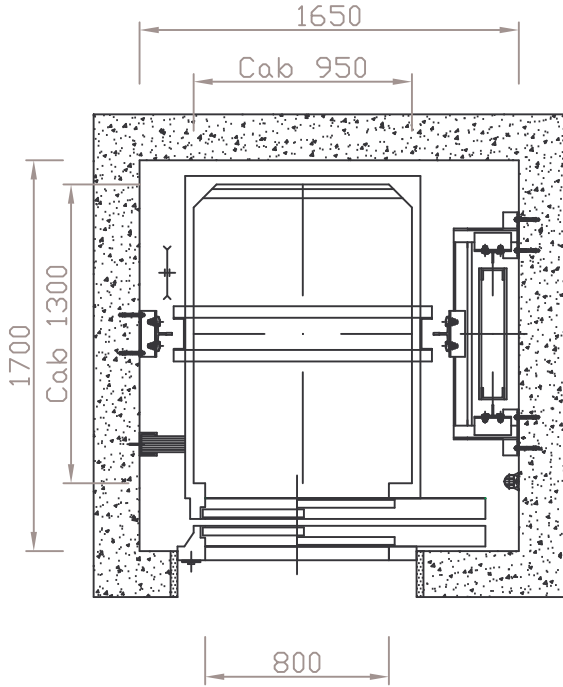

450 Kg

450 Kg ARGANO CAPIENZA 6 PERSONE

450 Kg

**Giammarco**®  
ASCENSORI s.r.l.

GIAMMARCO ASCENSORI  
Via Stadio a Monte I° Trav. n. 5/A-B  
89100 Reggio Calabria  
Tel. 0965 592169 Fax 0965 594909  
www.giammarcoascensori.it  
info@giammarcoascensori.it