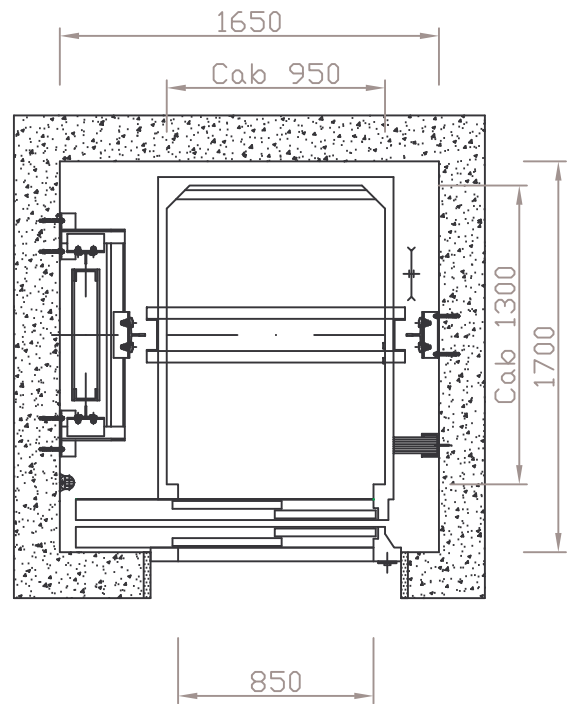

450 Kg

450 Kg ARGANO CAPIENZA 6 PERSONE

450 Kg

**Giammarco**®  
ASCENSORI s.r.l.

GIAMMARCO ASCENSORI  
Via Stadio a Monte I° Trav. n. 5/A-B  
89100 Reggio Calabria  
Tel. 0965 592169 Fax 0965 594909  
www.giammarcoascensori.it  
info@giammarcoascensori.it