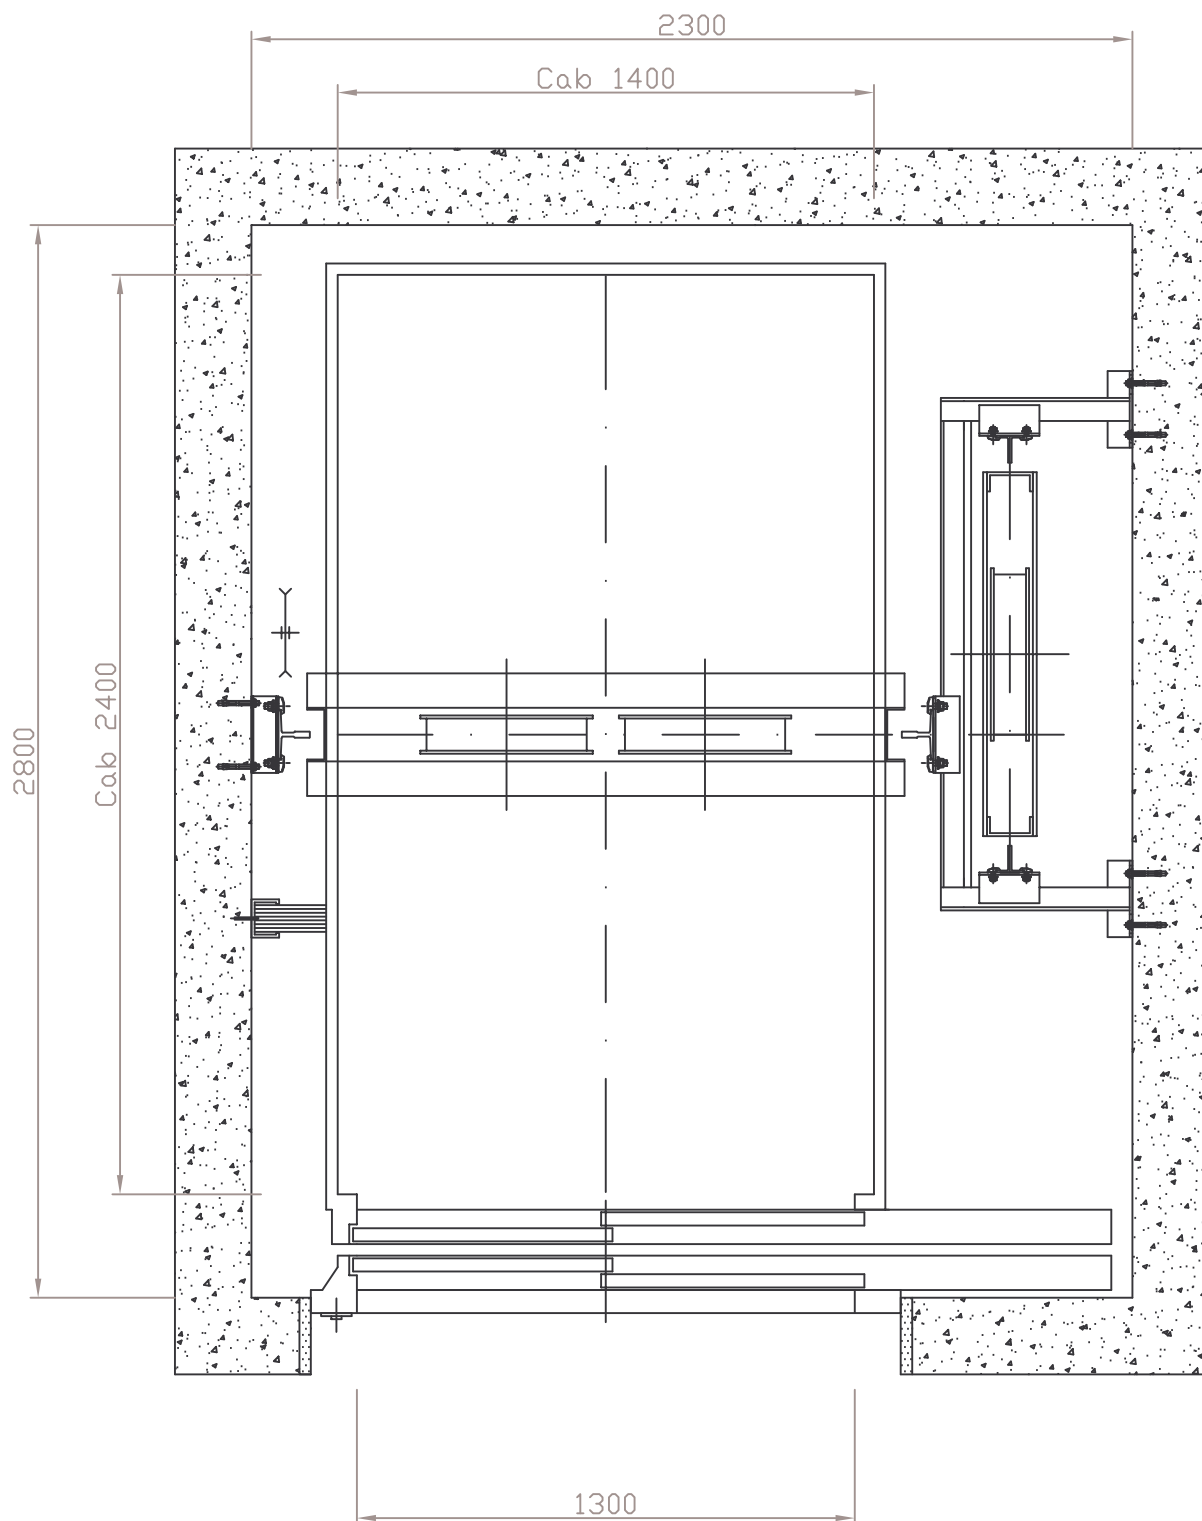

1600 Kg

1600 Kg ARGANO CAPIENZA 21 PERSONE

1600 Kg

Giammarco[®]
ASCENSORI

GIAMMARCO ASCENSORI
Via Stadio a Monte 1^o Trav. n. 5/A-B
89100 Reggio Calabria
Tel. 0965 592169 Fax 0965 594909
www.giammarcoascensori.it
info@giammarcoascensori.it