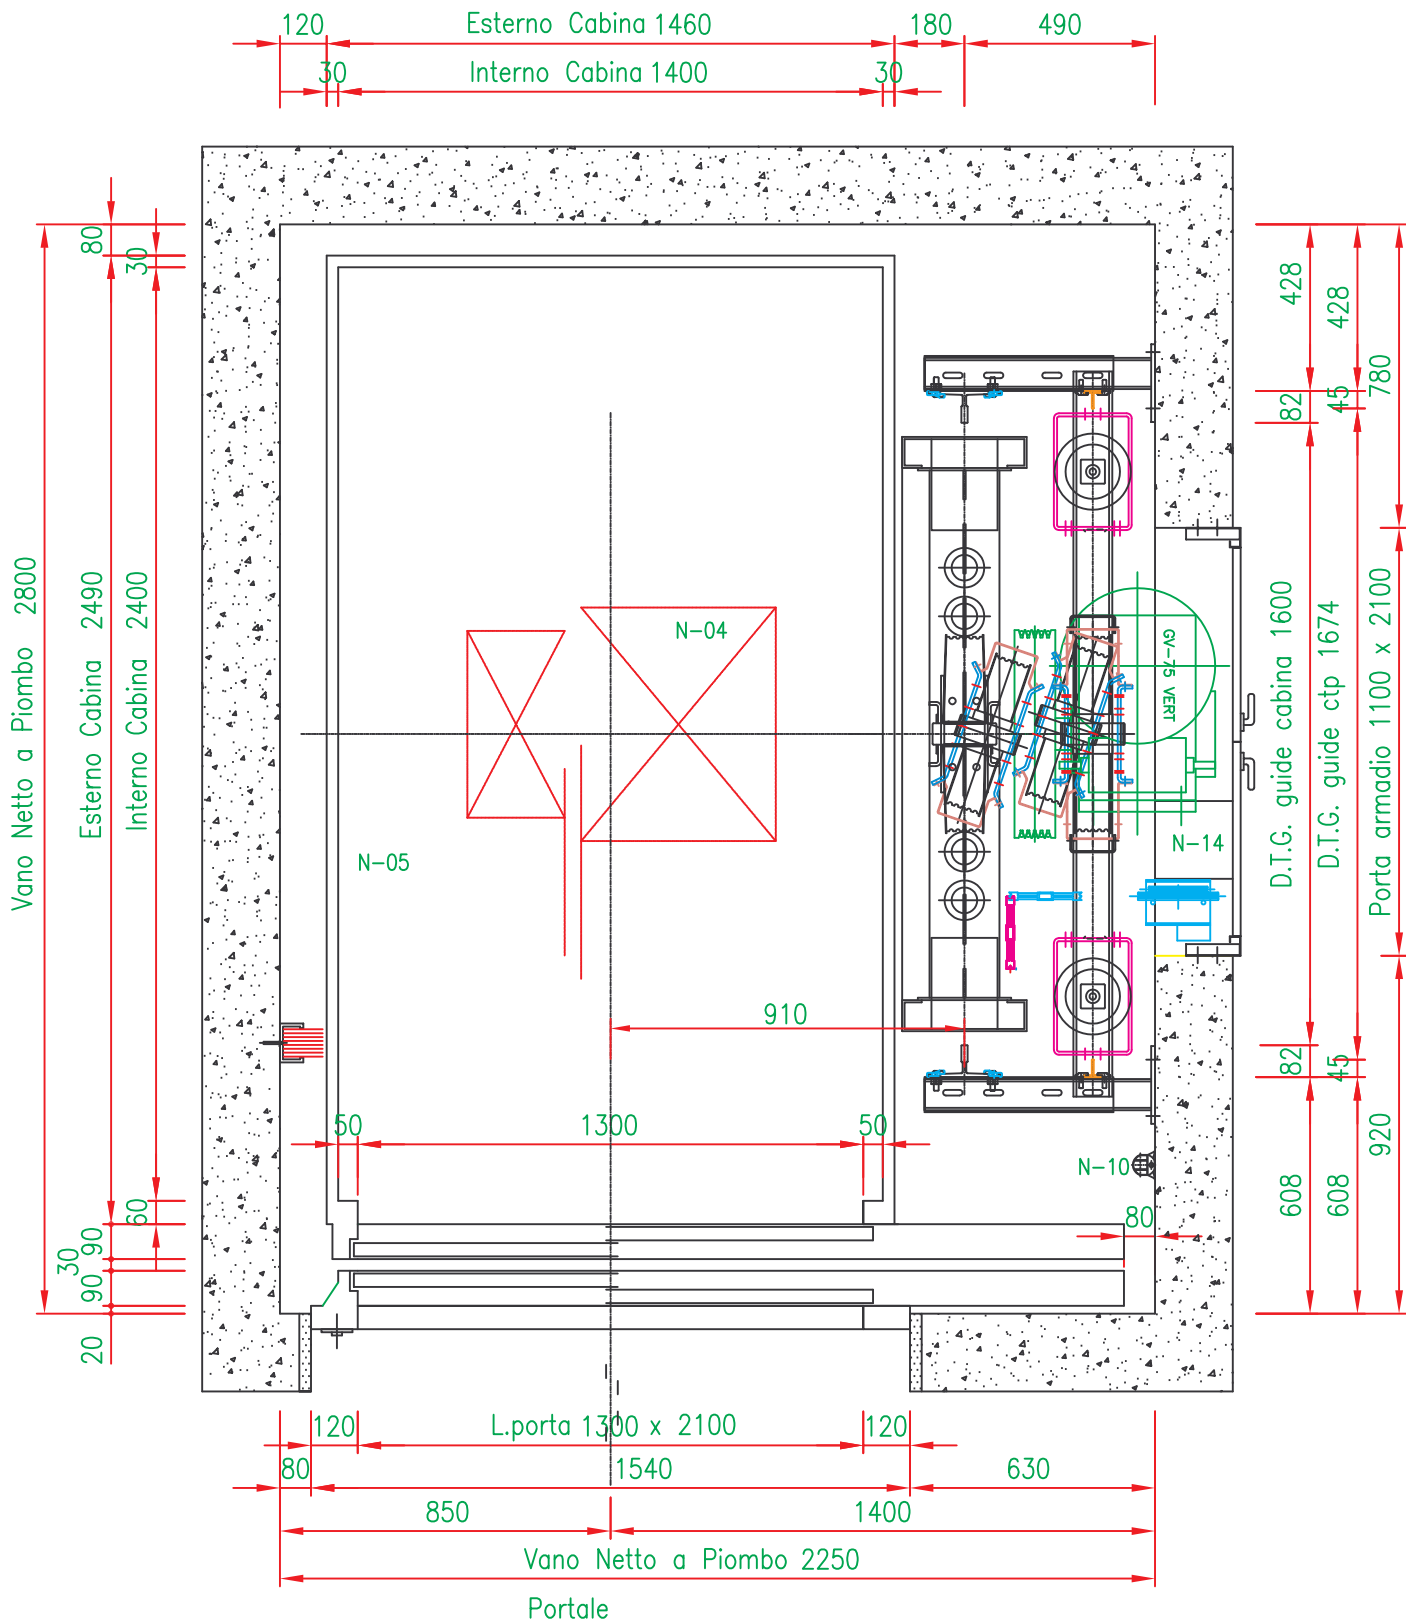

1600 Kg

ARGANO IN BASSO CAPIENZA 21 PERSONE
Velocità 1 m/sec

1600 Kg

Giammarco® s.r.l.
ASCENSORI

GIAMMARCO ASCENSORI
Via Stadio a Monte I° Trav. n. 5/A-B
89100 Reggio Calabria
Tel. 0965 592169 Fax 0965 594909
www.giammarcoascensori.it
info@giammarcoascensori.it