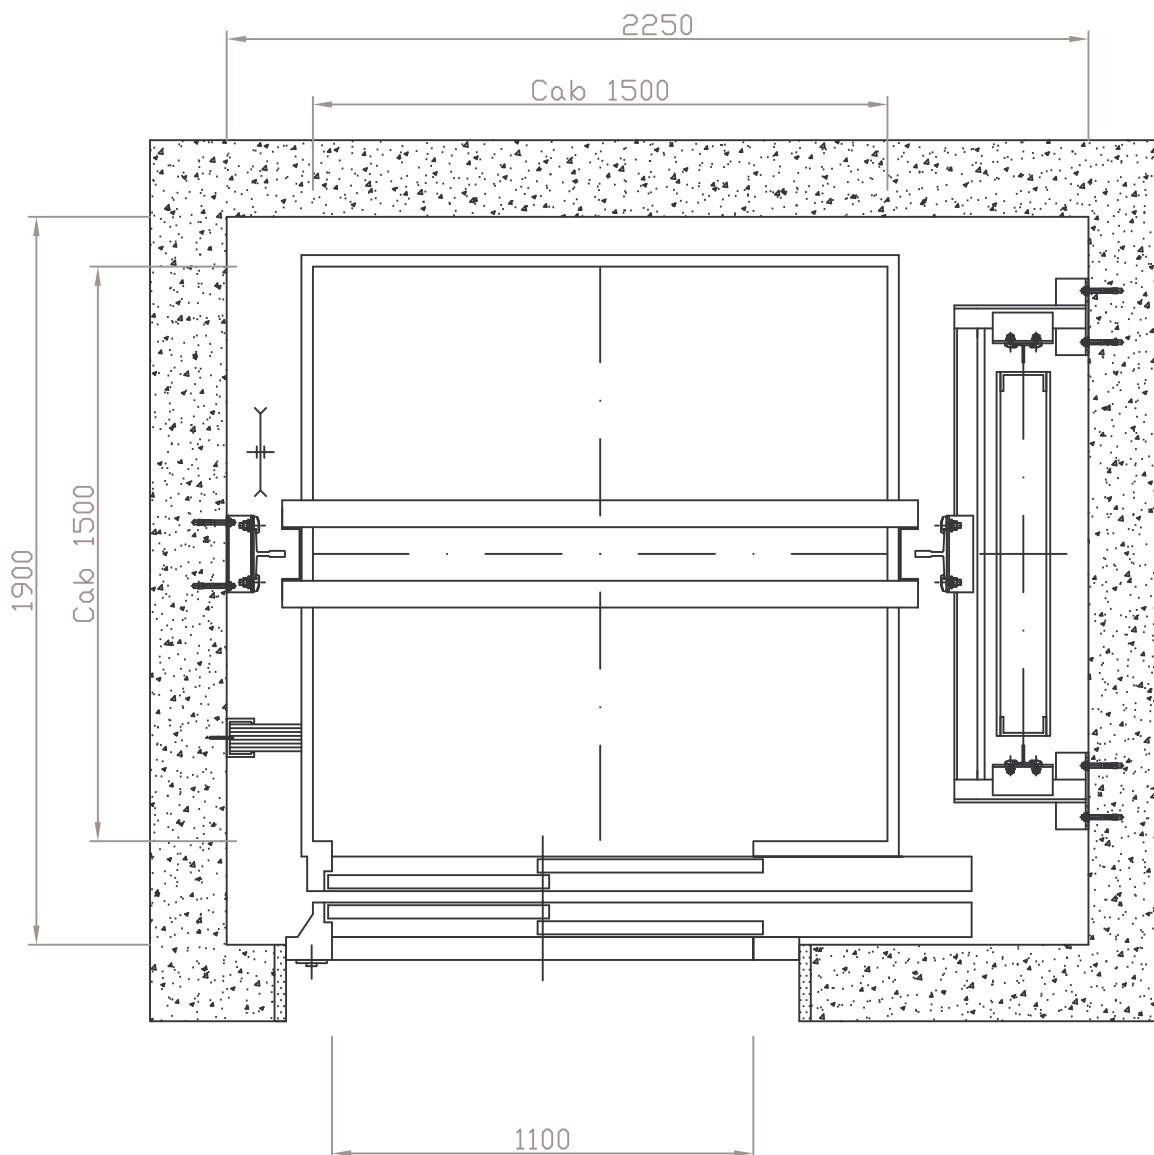

1000 Kg

1000 Kg ARGANO CAPIENZA 13 PERSONE

1000 Kg

Giammarco®
A S C E N S O R I

GIAMMARCO ASCENSORI
Via Stadio a Monte I° Trav. n. 5/A-B
89100 Reggio Calabria
Tel. 0965 592169 Fax 0965 594909
www.giammarcoascensori.it
info@giammarcoascensori.it