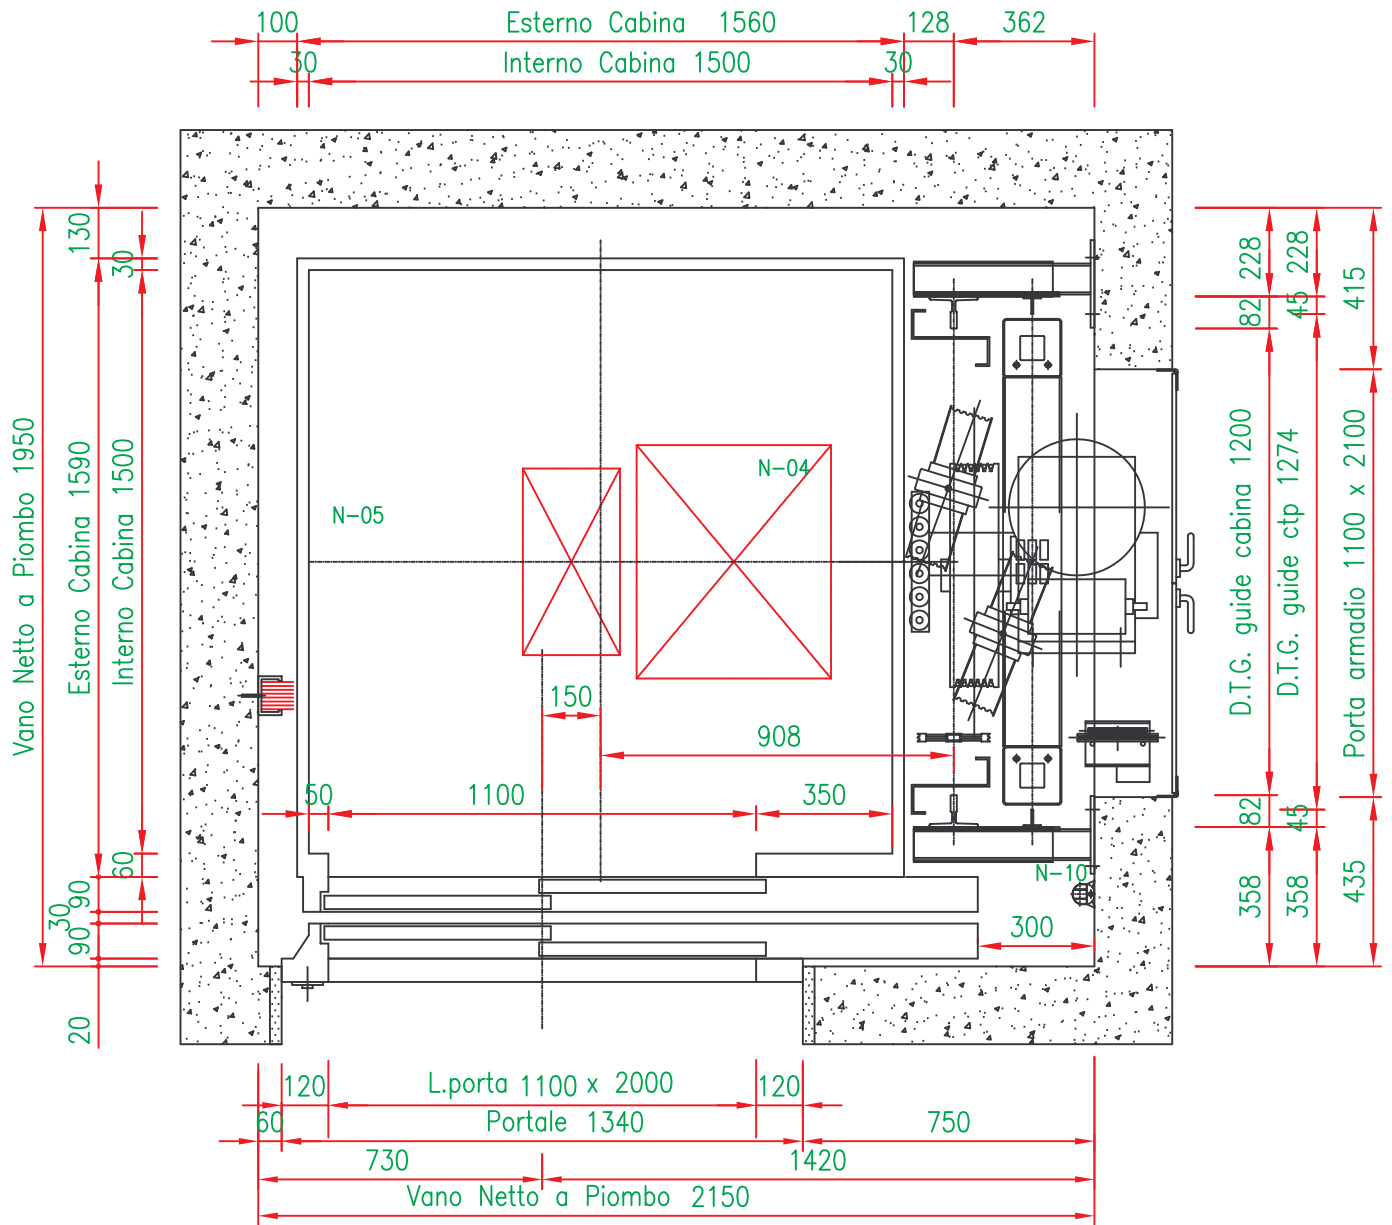

1000 Kg

ARGANO IN BASSO CAPIENZA 13 PERSONE
Velocità 1 m/sec

1000 Kg

Giammarco® s.r.l.
ASCENSORI

GIAMMARCO ASCENSORI
Via Stadio a Monte I° Trav. n. 5/A-B
89100 Reggio Calabria
Tel. 0965 592169 Fax 0965 594909
www.giammarcoascensori.it
info@giammarcoascensori.it